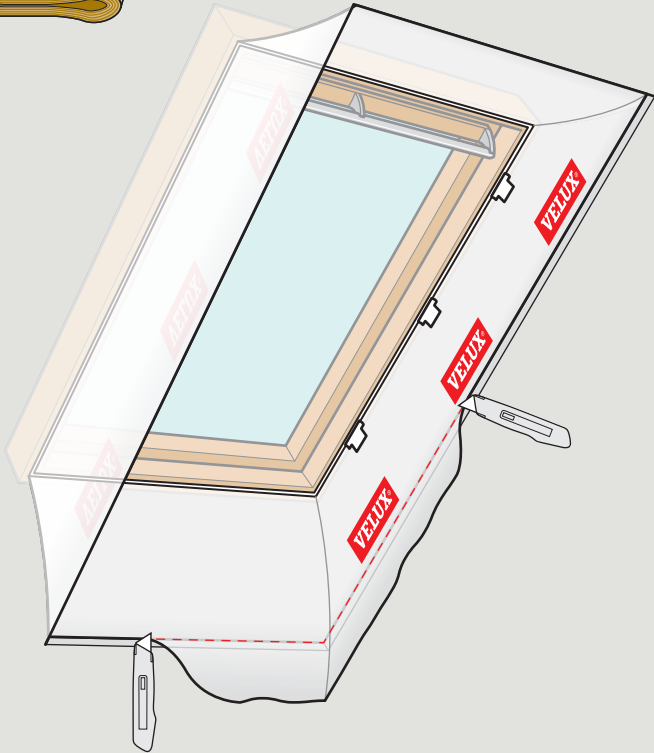

BBX

1

2

3

4

AR: VELUX Argentina S.A. 348 4 639944	IE: VELUX Company Ltd.
AT: VELUX Österreich GmbH 02245/32 3 50	IT: VELUX Italia s.p.a. 045/6173666
AU: VELUX Australia Pty. Ltd. 1300 859 856	JP: VELUX-Japan Ltd. 0570-00-8145
BA: VELUX Bosna i Hercegovina d.o.o. 033/626 493, 626 494	LT: VELUX Lietuva, UAB (85) 270 91 01
BE: VELUX Belgium (010) 42.09.09	LV: VELUX Latvia SIA 67 27 77 33
BG: VELUX Bulgaria EOOD 02/955 99 30	NL: VELUX Nederland B.V. 030 - 6 629 629
BY: FE VELUX Roof Windows. (017) 217 7385	NO: VELUX Norge AS 22 51 06 00
CA: VELUX Canada Inc. 1 800 88-VELUX (888-3589)	NZ: VELUX New Zealand Ltd. 0800 650 445
CH: VELUX Schweiz AG 062 289 44 45	PL: VELUX Polska Sp. z o.o. (022) 33 77 000 / 33 77 070
CL: VELUX Chile Limitada 2 953 6789	PT: VELUX Portugal, Lda 21 880 00 60
CN: VELUX (CHINA) CO. LTD. 0316-607 27 27	RO: VELUX România S.R.L. 0-80008-83589
CZ: VELUX Česká republika, s.r.o. 531 015 511	RS: VELUX Srbija d.o.o. 011 20 57 500
DE: VELUX Deutschland GmbH 01806 / 33 33 99	RU: ZAO VELUX 8 800 200 7520
DK: VELUX Danmark A/S 45 16 45 16	SE: VELUX Svenska AB 042/20 83 80
EE: VELUX Eesti OÜ 621 7790	SI: VELUX Slovenija d.o.o. 01 724 68 68
ES: VELUX Spain, S.A. 91 509 71 00	SK: VELUX Slovensko, s.r.o. (02) 33 000 555
FI: VELUX Suomi Oy 0207 290 800	TR: VELUX Çatı Pencereleri Ticaret Limited Şirketi 0 216 302 54 10
FR: VELUX France 0821 02 15 15 0,119€ TTC/min	UA: VELUX Ukraina TOV (044) 2916070
GB: VELUX Company Ltd.	US: VELUX America Inc. 1-800-88-VELUX
HR: VELUX Hrvatska d.o.o.. 01/5555 444	
HU: VELUX Magyarország Kft. (06/1) 436-0601	